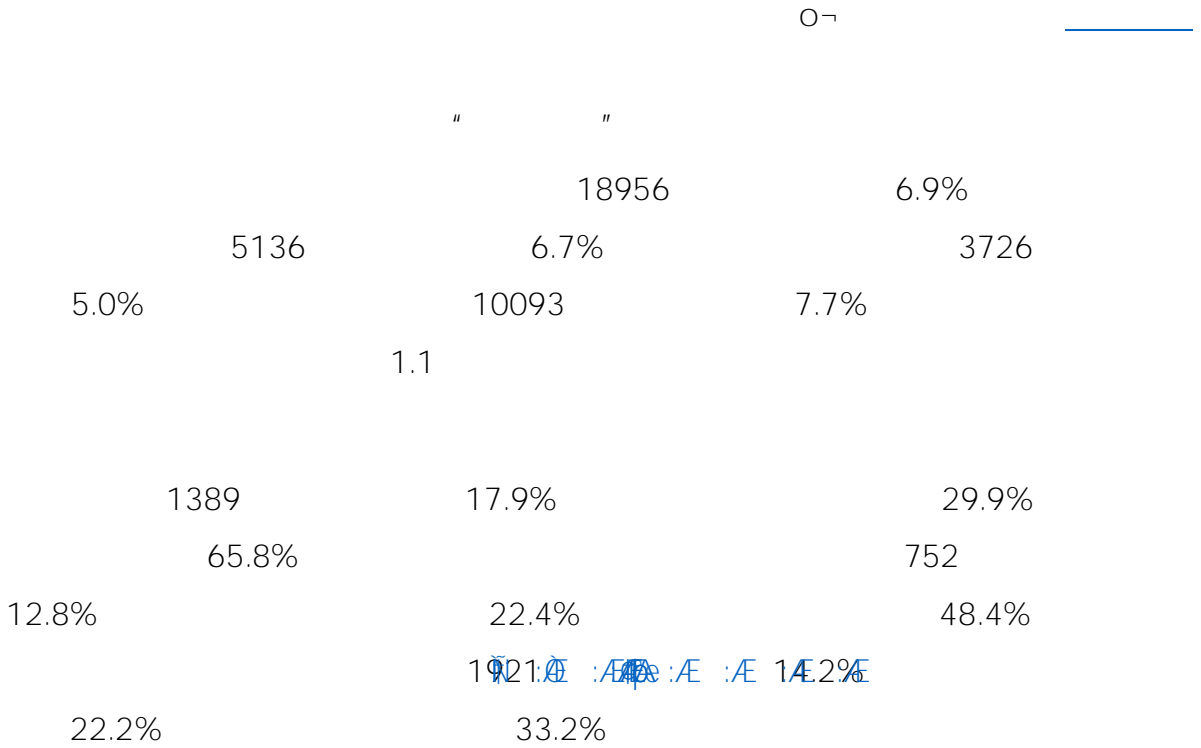

18

2024—2025

6G IPv6

50%

" + "

2024

2024	63,338,584.43	:
14,316,515.26	22.60%	19,

2024